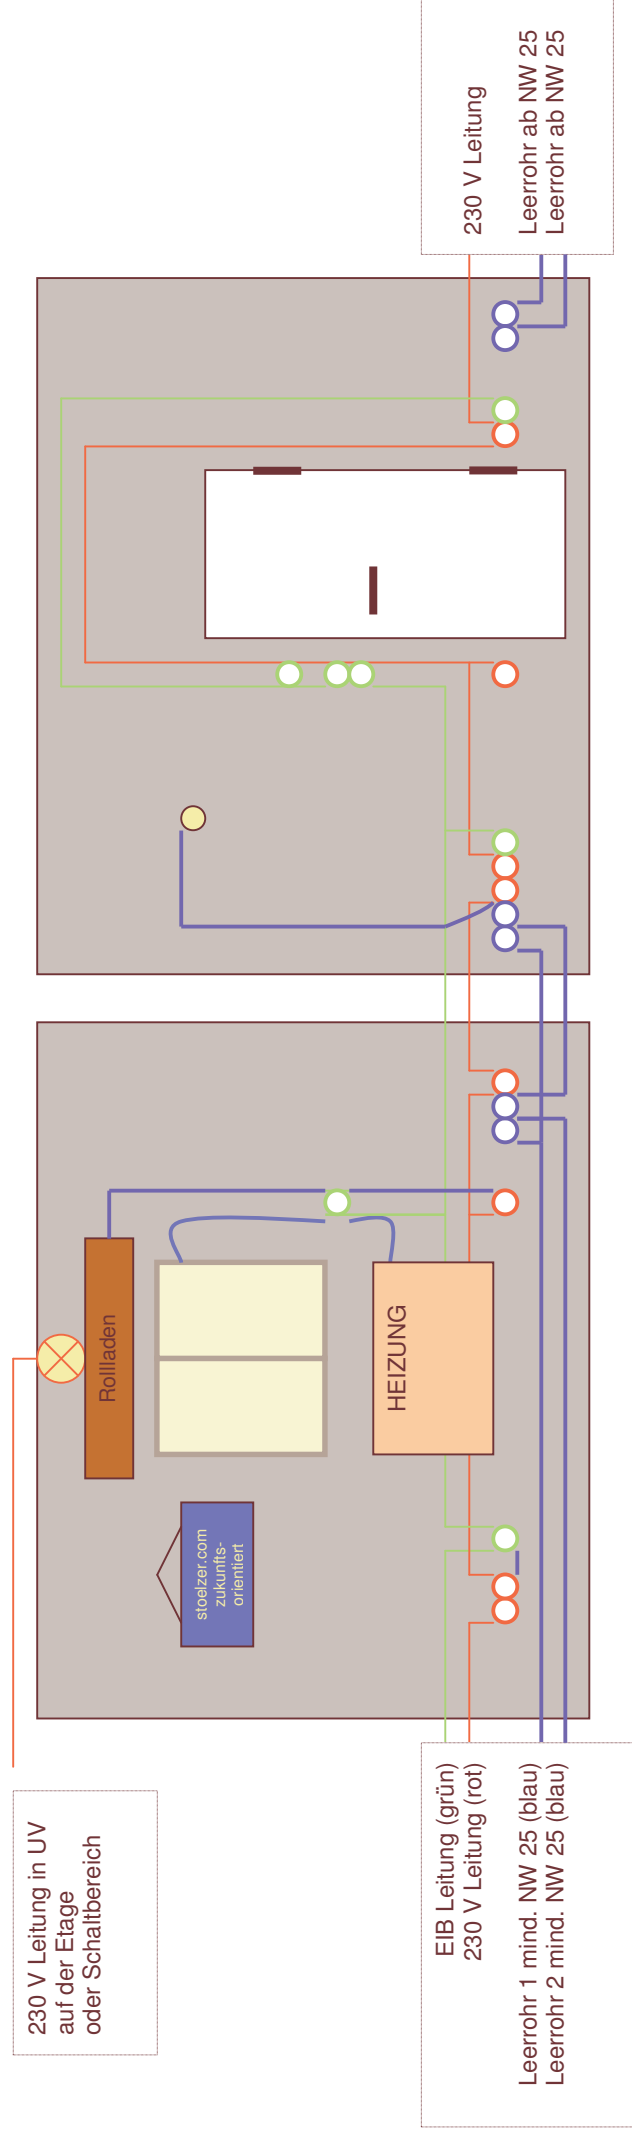

Zukunftsinstallation Wohnraum mit Jalousie im Altbau Prinzipschema
www.stoelzer.com

- Vermerken zusätzlich:
- > Leerrohr für Lautsprecherleitung
 - > In Leerrohr 2 mind 2x Datenleitung Cat.7
 - > Leerrohr 1 für Antennenleitung Sternstruktur (
 - > In Leerrohr 2 mind 2x Datenleitung Cat.7 Medienleitung zum Verteiler für BK/Tel/Comp/ISDN/IP/LAN in der Etage