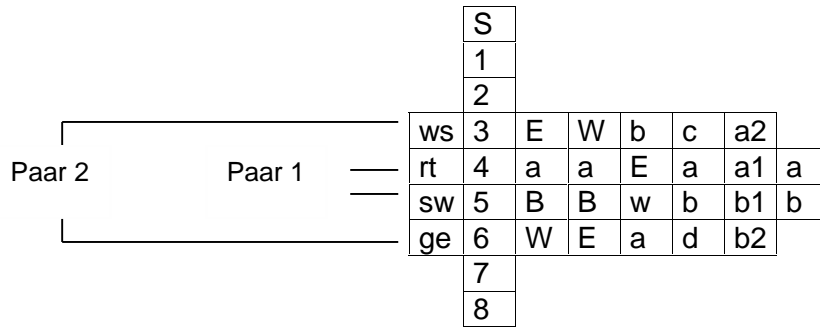

Dosenbelegung ISDN / a/b Anschlüsse

Aderfarbe bei J-Y(St)Y

UAE Klemmbezeichnung

Analog Terminal intern Norm

Analog Terminal Siemens

Analog Terminal DTAG

Systemterminal

S0 ISDN Terminal a1/b1 senden a2/b2 empfangen (vom Netzabschluss)